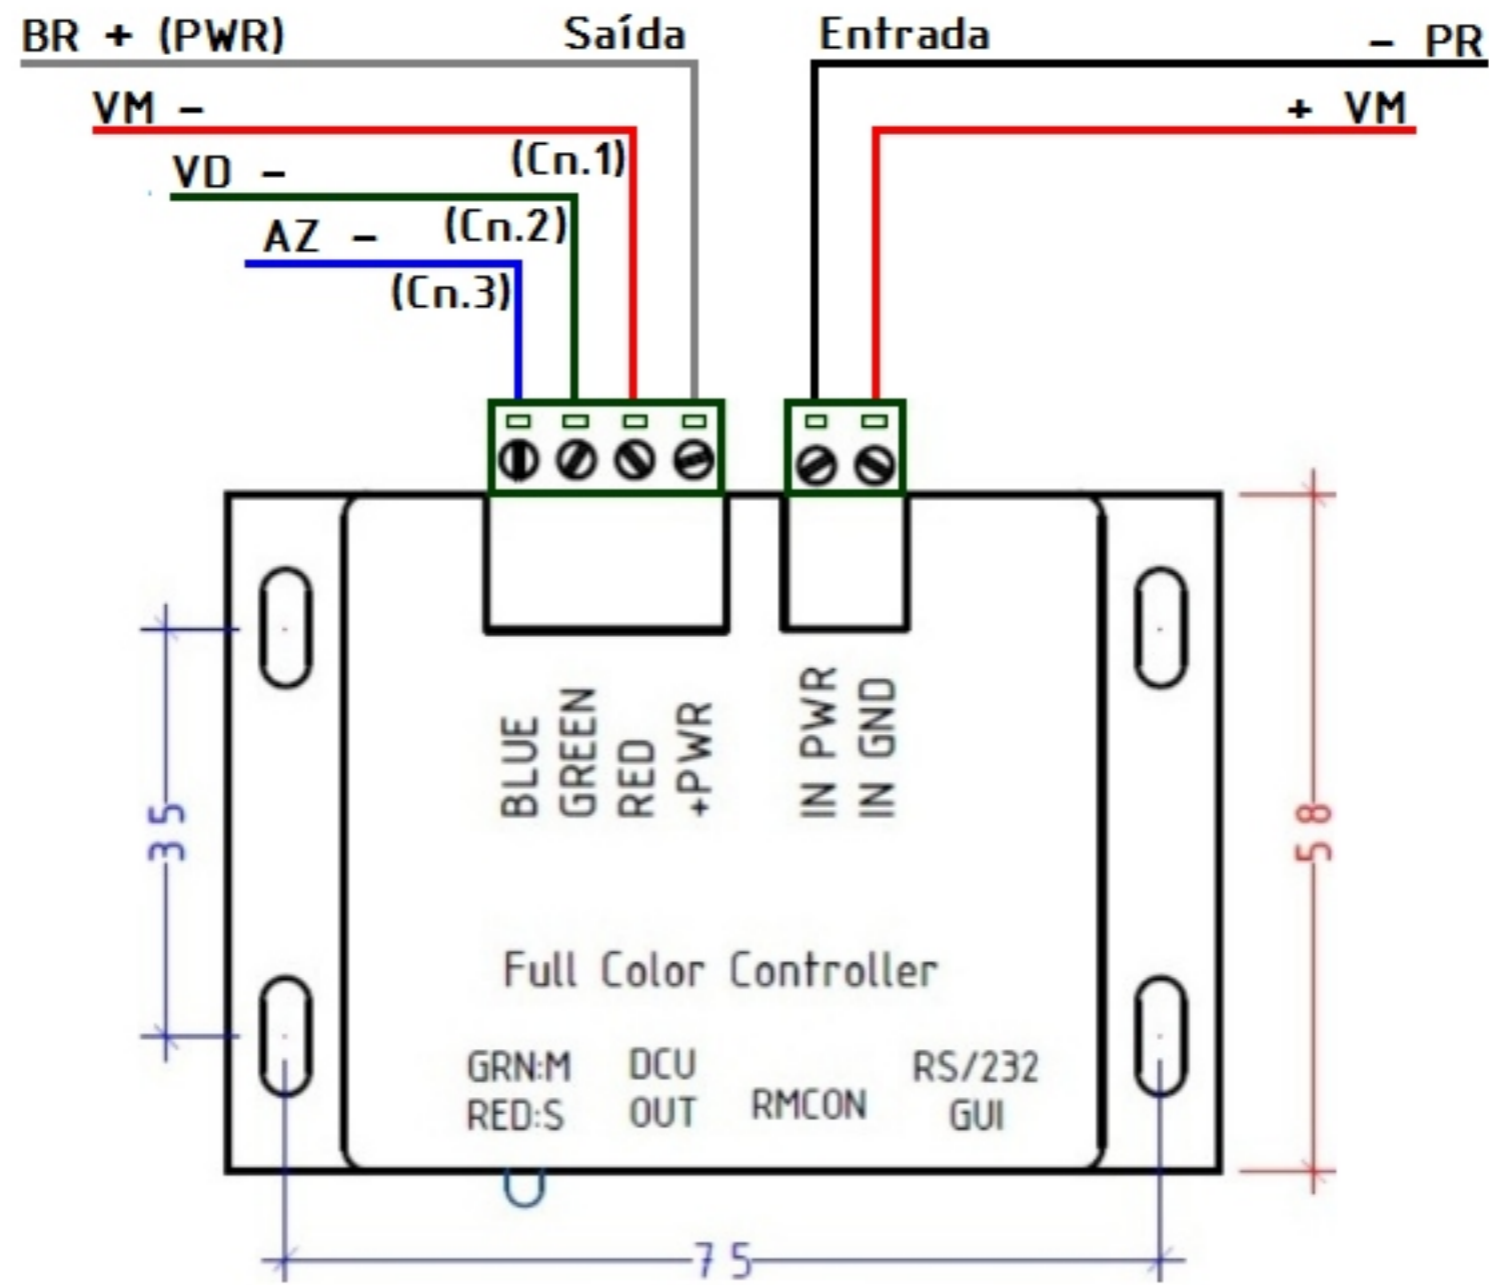

CARGA DE
LEDS

Entrada:
Fonte 12V